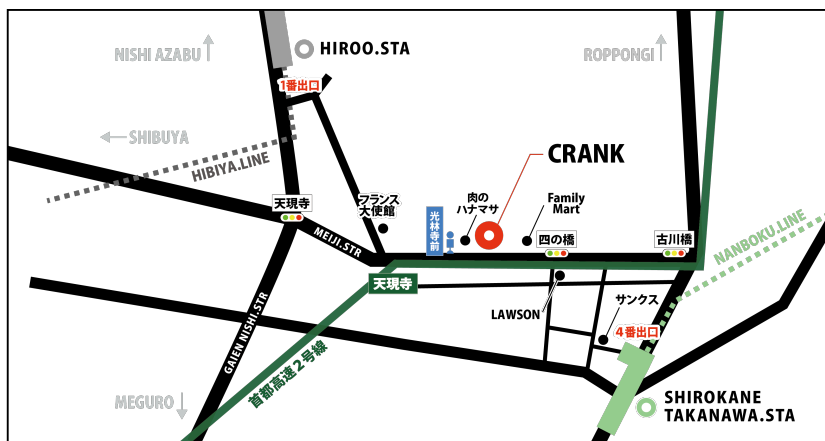

Series 9 (# 9)		
Schneider	ND 0.3/0.6/0.9	¥3,000
Schneider	ND 1.2	¥1,000
Schneider	Circular-True-POLA	¥2,000
Schneider	Proxar 1/2 ~ 3	¥5,000
Tiffen	Black Pro Mist 1/8	¥1,000
Tiffen	Black Pro Mist 1/4	¥1,000

4 1/2"		
Schneider	ND 0.3/0.6/0.9	¥4,500
Schneider	ND 1.2	¥1,500
Schneider	Circular-True-POLA	¥3,000
Schneider	Proxar 1/2 ~ 3	¥6,000

138 φ		
Tiffen	ND 0.3/0.6/0.9	¥6,000
Tiffen	85/85N3/85N6/85N9	¥8,000
Tiffen	85B	¥2,000
Tiffen	85C	¥2,000
Schneider	Circular-True-POLA	¥3,000
Schneider	ONE STOP POLA	¥3,000
Schneider	Proxar 1/2 ~ 3	¥8,000
Schneider	Clear/Optical Flat	¥2,000

152 φ (6")		
Schneider	Circular-True-POLA	¥4,000
Schneider	Proxar 1/2 ~ 3	¥10,000
Schneider	Clear/Optical Flat	¥3,000

撮影・照明機材レンタル規約 (一部抜粋)

■ 第3条 (点検 / 確認 / 受領)

1. お客様 (以下:「甲」という) は株式会社 TYO テクニカルランチ (以下:「乙」という) より本件機材を受領したとき、当該本件機材が撮影機材である場合は、十分に点検・動作確認を行い、故障等が無いことを確認して受領し、使用前にも故障等の不具合がないことを確認して使用するものとします。また、当該本件機材が照明機材である場合は、使用前に点検・動作確認及び故障等の不具合がないことを確認して使用するものとします。

なお、故障等不具合が生じたときは、直ちに乙に連絡して指示に従います。

2. 万一、貸出期間中に本件機材の故障等不具合が生じた場合、可能な限り乙はその対応を行うものとし、甲に支障・損害が発生しても、乙は当該損害を保証することはできません。

■ 第9条 (キャンセル料について)

ご予約確定後のキャンセルにおける料金は、以下のとおり発生します。

- ●キャンセル日が貸出日の前々日・・無料
- ●キャンセル日が貸出日の前日・・予約した料金 (消費税含む) の 50%
- ●キャンセル日が貸出日の当日・・予約した料金 (消費税含む) の 100%

■ レンタル規約 (全文) は <http://www.ttr-inc.co.jp/corporate/terms/> よりご確認ください。

CRANK 撮影機材部 / 株式会社 TYO テクニカルランチ

TEL : 03-5447-6083 FAX : 03-5447-6084 MAIL : kizai@crank.jp
WEB : <http://www.ttr-inc.co.jp/crank/>
〒 106-0047 東京都港区南麻布 4-11-21 ラウンドクロス南麻布ビル B1F

【電車】

東京メトロ日比谷線 広尾駅 1番出口より 徒歩 12分
東京メトロ南北線 / 都営三田線 白金高輪駅 4番出口より 徒歩 10分

【バス】

渋谷駅より都営バス 都 06 系統「新橋駅前行」乗車
新橋駅より都営バス 都 06 系統「渋谷駅前行」乗車
「光林寺前」下車 徒歩 1分

※駐車場のご用意はございません。近隣のコインパーキングをご利用下さい。