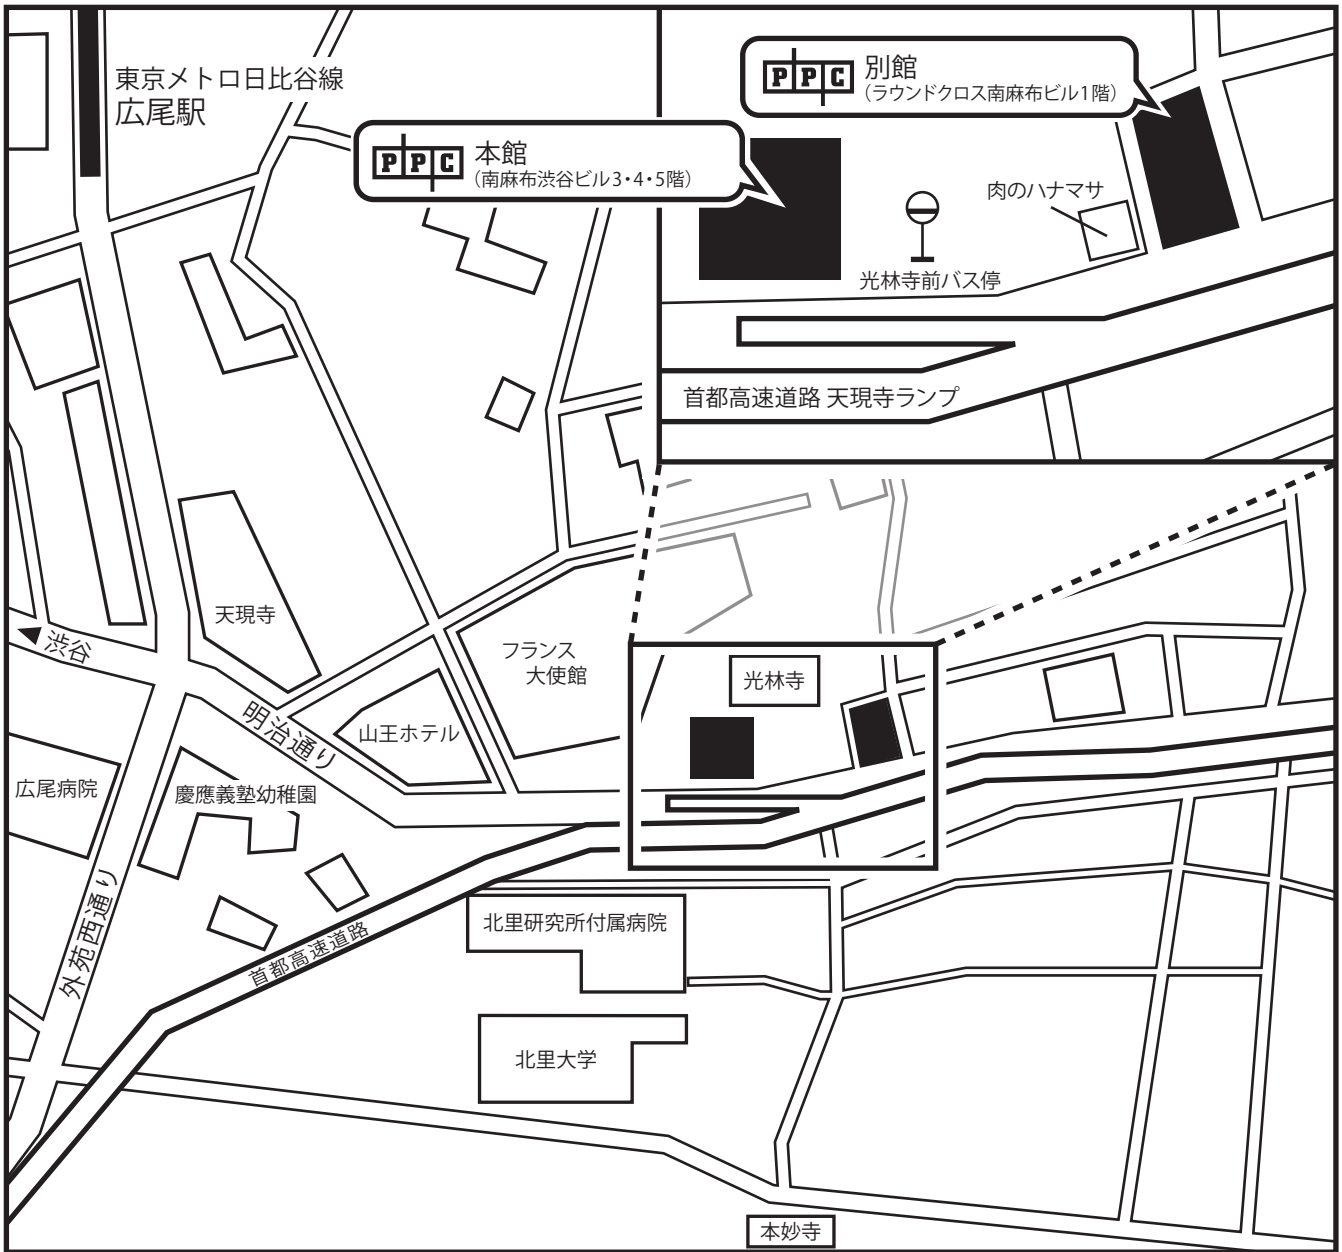

ご案内

交通案内

- 地下鉄 ・ 営団地下鉄日比谷線 広尾駅 (1番出口) より徒歩15分
 ・ 地下鉄 東西線/三田線 白金高輪駅 (4番出口) より徒歩15分
- バス ・ 渋谷駅 (東口) バスターミナルより、都06系統「新橋」行き、または「赤羽橋」行き「光林寺前」下車
 ・ 新橋駅 (東口) ロータリーより、都06系統「渋谷」行き「光林寺前」下車
 ・ 品川駅 (高輪口) 7番乗り場より、品97系統「新宿駅西口」行き、「光林寺前」下車
- ※なお、当社の駐車場はございませんので、お車でお越しの方は当ビル前のパーキングメーターをご利用ください。