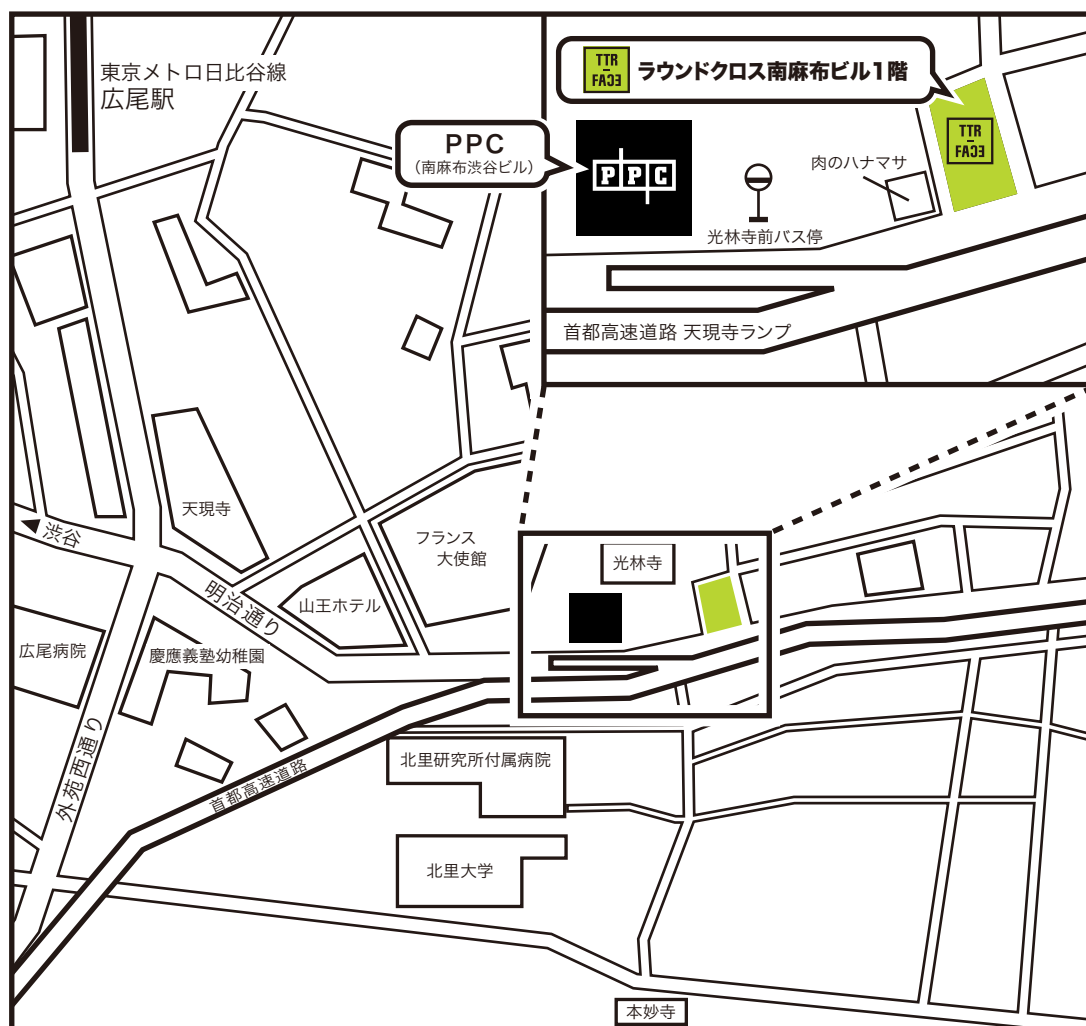

TTRフェイス 広尾

ACCESS

株式会社TYOテクニカルランチ
TTRフェイス 広尾

〒106-0047 東京都港区南麻布4-11-21 ラウンドクロス南麻布 1F
TEL:03-6859-1170 FAX:03-6859-1171