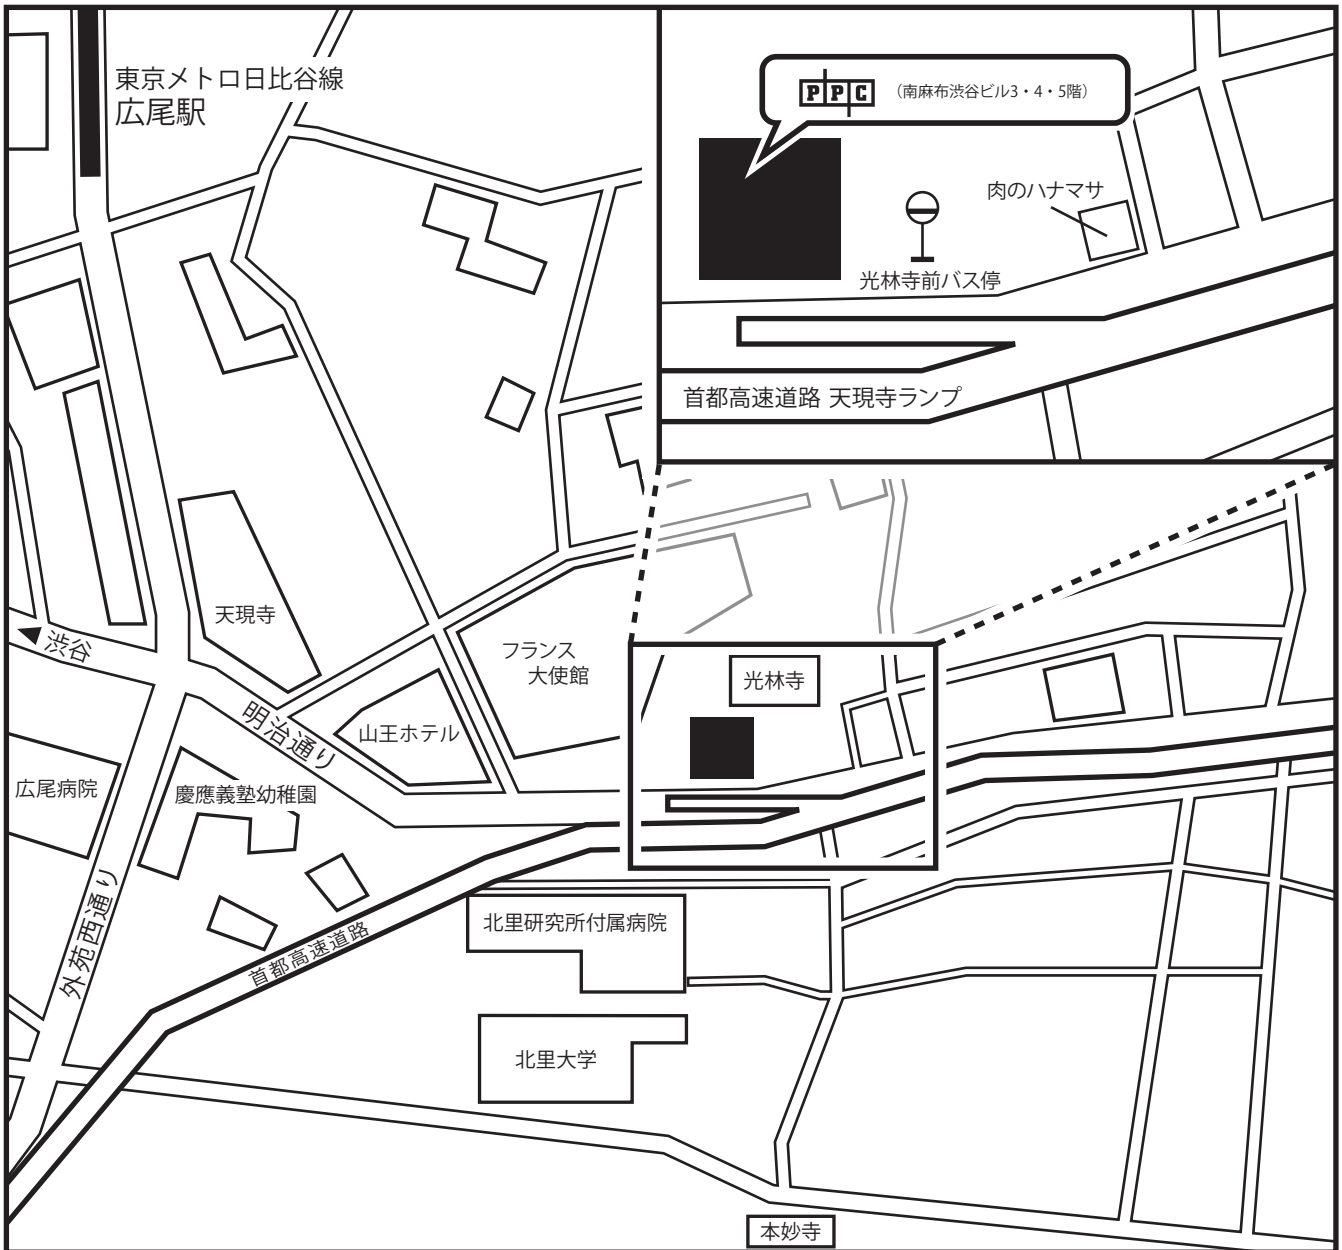

i ご案内

〒106-0047

東京都港区南麻布4-11-30 南麻布渋谷ビル3・4・5階

営業部 TEL:03-3473-2861 FAX:03-3473-2566

交通案内

- 地下鉄 ・東京メトロ 日比谷線 広尾駅 (1番出口) より徒歩15分
・東京メトロ 東西線/都営地下鉄 三田線 白金高輪駅 (4番出口) より徒歩15分
- バス ・渋谷駅 (東口) バスターミナルより、都06系統「新橋」行き、または「赤羽橋」行き「光林寺前」下車
・新橋駅 (東口) ロータリーより、都06系統「渋谷」行き「光林寺前」下車
・品川駅 (高輪口) 7番乗り場より、品97系統「新宿駅西口」行き、光林寺前」下車
- ※なお、当社の駐車場はございませんので、お車でお越しの方は当ビル前のパーキングメーターをご利用ください。