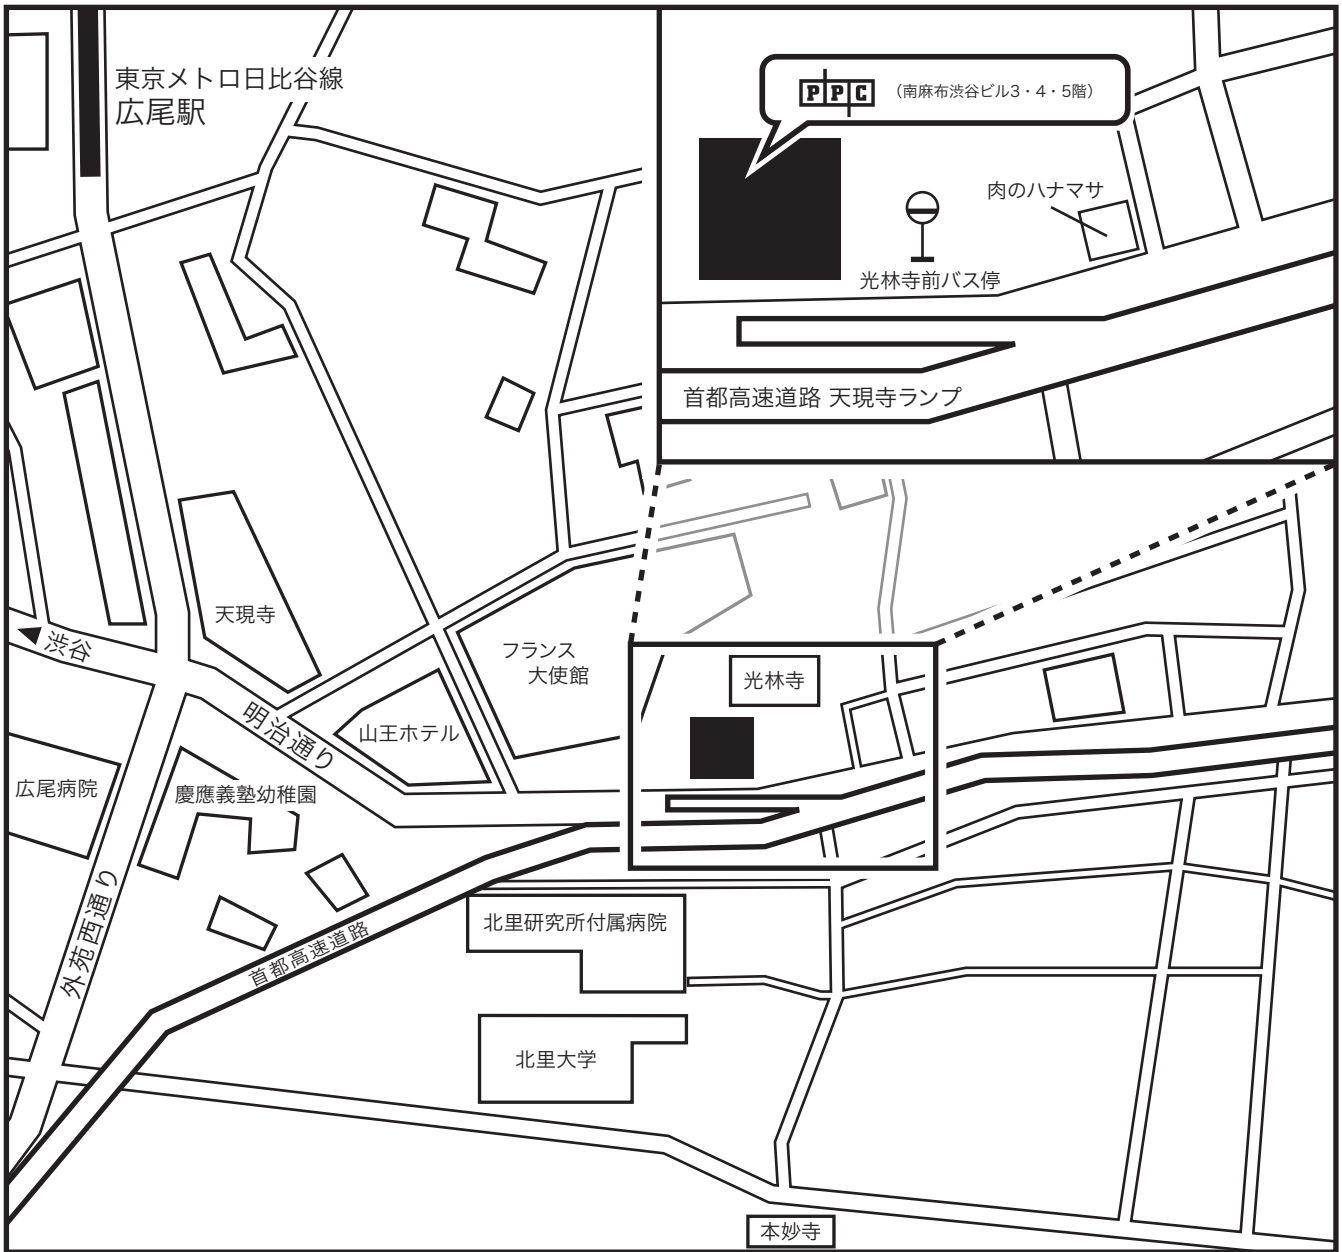

i ご案内

〒106-0047

東京都港区南麻布4-11-30 南麻布渋谷ビル3・4・5階

営業部 TEL:03-3473-2861 FAX:03-3473-2566

交通案内

- 地下鉄** ・東京メトロ 日比谷線 広尾駅 (1番出口) より徒歩15分
・東京メトロ 東西線/都営地下鉄 三田線 白金高輪駅 (4番出口) より徒歩15分
- バス** ・渋谷駅 (東口) バスターミナルより、都06系統「新橋」行き、または「赤羽橋」行き「光林寺前」下車
・新橋駅 (東口) ロータリーより、都06系統「渋谷」行き「光林寺前」下車
・品川駅 (高輪口) 7番乗り場より、品97系統「新宿駅西口」行き、「光林寺前」下車
- ※ 駐車場をご希望の方は、台数に限りがありますので、営業部までお問い合わせください。